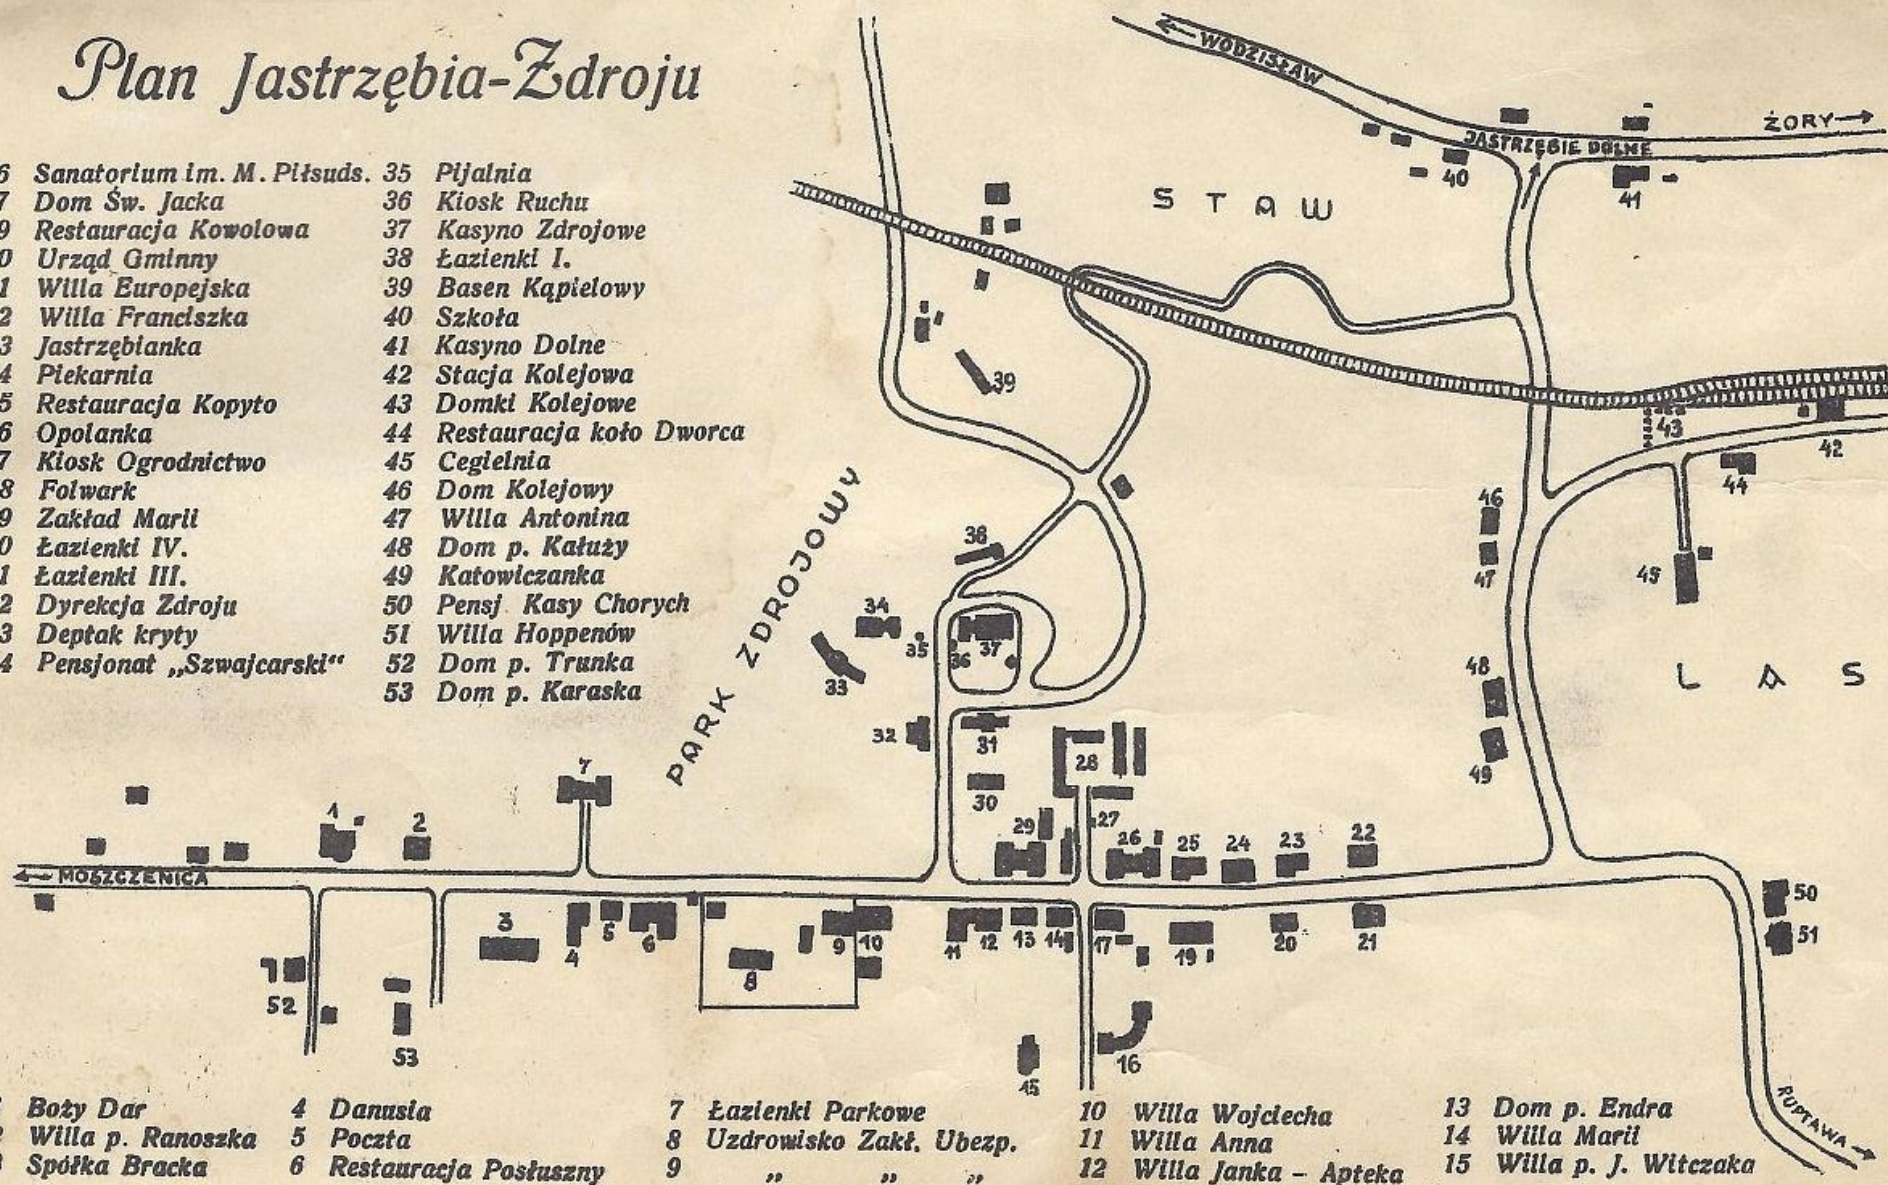

Plan Jastrzębia-Zdroju

- | | |
|-------------------------------|----------------------------|
| 16 Sanatorium im. M. Piłsuds. | 35 Pijalnia |
| 17 Dom Św. Jacka | 36 Kiosk Ruchu |
| 19 Restauracja Kowolowa | 37 Kasyno Zdrojowe |
| 20 Urząd Gminny | 38 Łazienki I. |
| 21 Willa Europejska | 39 Basen kąpielowy |
| 22 Willa Franciszka | 40 Szkoła |
| 23 Jastrzębianka | 41 Kasyno Dolne |
| 24 Piekarnia | 42 Stacja Kolejowa |
| 25 Restauracja Kopyto | 43 Domki Kolejowe |
| 26 Opolanka | 44 Restauracja koło Dworca |
| 27 Kiosk Ogrodnictwo | 45 Cegielnia |
| 28 Folwark | 46 Dom Kolejowy |
| 29 Zakład Maril | 47 Willa Antonina |
| 30 Łazienki IV. | 48 Dom p. Kałuży |
| 31 Łazienki III. | 49 Katowiczanka |
| 32 Dyrekcja Zdroju | 50 Pensj. Kasy Chorych |
| 33 Deptak kryty | 51 Willa Hoppenów |
| 34 Pensjonat „Szwajcarski” | 52 Dom p. Trunka |
| | 53 Dom p. Karaska |